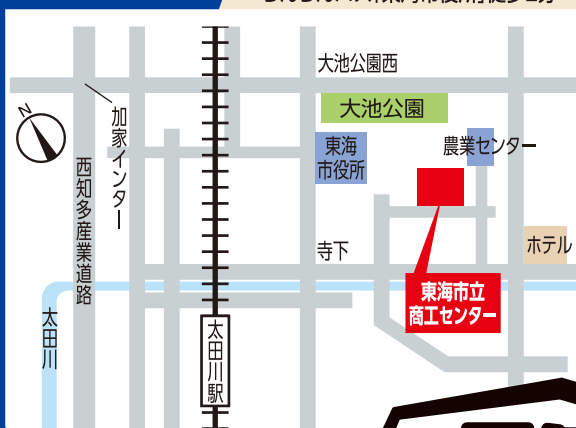

大掃除ラクしませんか?3大わっしょい祭

わっしょい!

ガスのこと、お家のことなら
チュニガスにおまかせ!

11/18(木)・19(金)・20(土)

10:00~16:30

10:00~16:00

※コロナ禍の為開催時間を厳守させていただきます。

会場

東海市立商工センター

東海市中央町四丁目2番地

新型コロナウイルス感染拡大防止のご案内

- マスク着用でない方、体温37.5℃以上の方、または体調不良の方はご入場をお断りさせていただきます。
- コロナの状況によっては中止になる事がございます。詳しくはホームページをご確認ください。

会場マップ

駐車場58台あり
太田川駅から徒歩12分
産業道路「加家インター」より車で5分
らんらんバス「東海市役所」徒歩2分